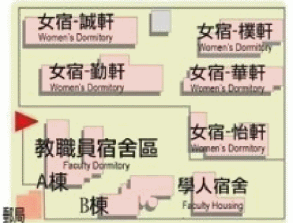

開幕暨展覽地點

Map of the Campus
校園平面配置示意圖

- 餐廳 Restaurant
- 飲料店 Tea shop
- 實習商店 NCHU Mark
- 便利商店 Convenience store
- 書店 Bookstore
- 出入口(僅供行人/腳踏車通行) Pedestrian / Bik Exit
- 出入口(車輛可通行) Vehicle Exit
- 銀行 Bank
- ATM 提款機
- 汽車停車區 Vehicle Parking
- 機車停車區 Motorcycle Parking
- 自機繳費機 Auto-Pay Station